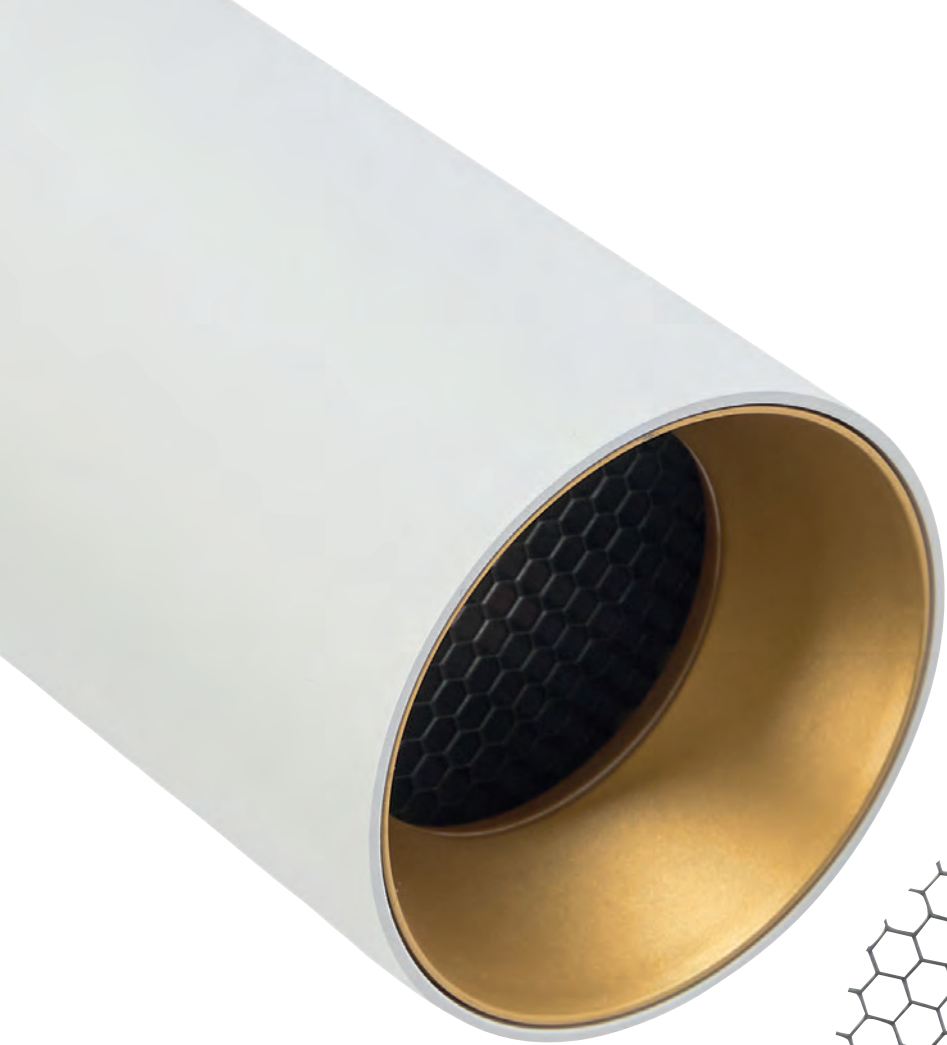

/ TUBE

TUBE SPOT

2-311-01-1

Tube Spot weiß

2-311-01-2

Tube Spot schwarz

230V. GU10. Max.25W. IP20.
L:13.5cm. Ø:6cm. Aluminium.
Ohne Leuchtmittel

EXTENSION FRONT

8-311-1-1

Extension front weiß

8-311-1-2

Extension front schwarz

Erweiterung für Tube Spot. Metall.
Ø:5.5cm. L:7cm.

BELL SPOT

2-311-02-1

Bell Spot weiß

2-311-02-2

Bell Spot schwarz

230V. GU10. Max.25W. IP20.

H: 13.6 cm. Ø:6.9 cm. Aluminium.

Ohne Leuchtmittel.

/ TUBE PRO

TUBE PRO

2-312-01-1 Tube Pro Spot weiß Zwei Ronden und ein Wabenraster zur Lichtentblendung beiliegend
230V. GU10. Max.25W. IP20.
L:13.5cm. Ø:6cm. Aluminium.