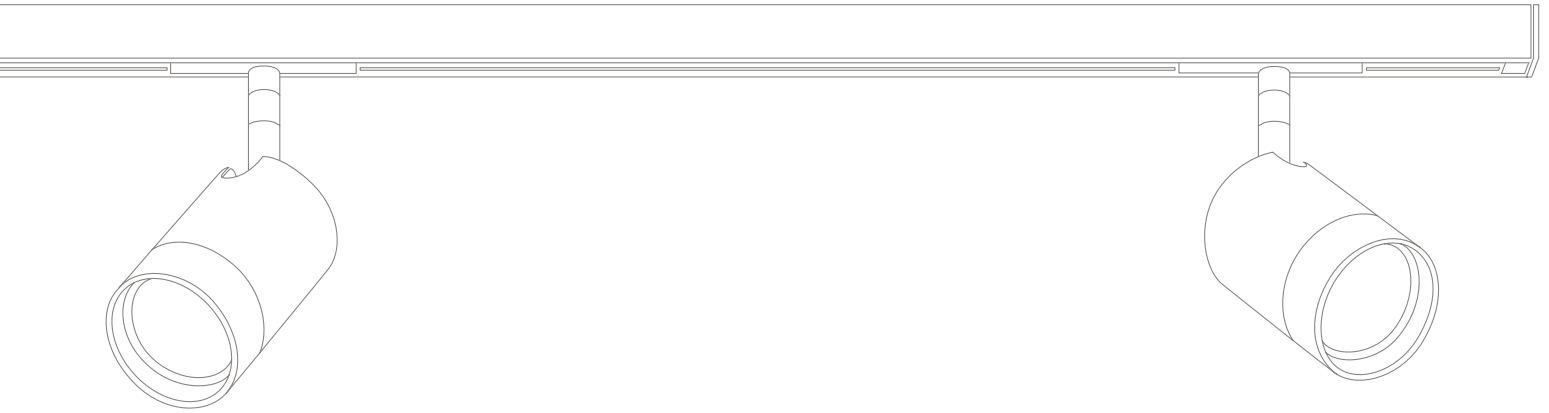

/ TUBE

TUBE SPOT

2-311-01-1

Tube Spot weiß

2-311-01-2

Tube Spot schwarz

230V. GU10. Max.25W. IP20.
L:13.5cm. Ø:6cm. Aluminium.
Ohne Leuchtmittel

EXTENSION FRONT

8-311-1-1

Extension front weiß

8-311-1-2

Extension front schwarz

Erweiterung für Tube Spot. Metall.
Ø:5.5cm. L:7cm.