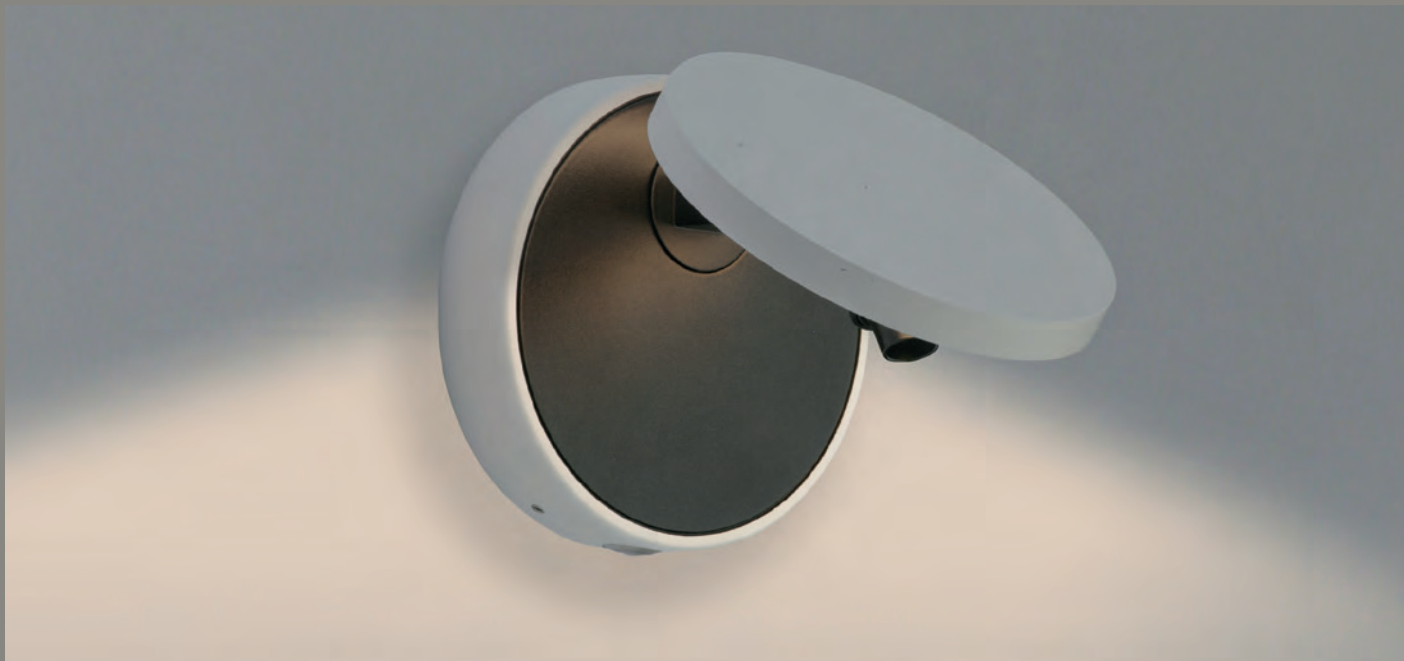

/ WAND-UND DECKENLEUCHTEN

DOT W120

2-216-01-1 DOT W120 LED | weiß - schwarz

2-216-01-1-1 DOT W120 LED | weiß - weiß

2-216-01-2 DOT W120 LED | schwarz

230V. Indirektes Licht: 6,5W / 550lm.

Direktes Licht: 2,6W / 276lm. 2700K.

Dimmbar touch Schalter. 35.000h. IP20. Ø:12cm. D:8cm.