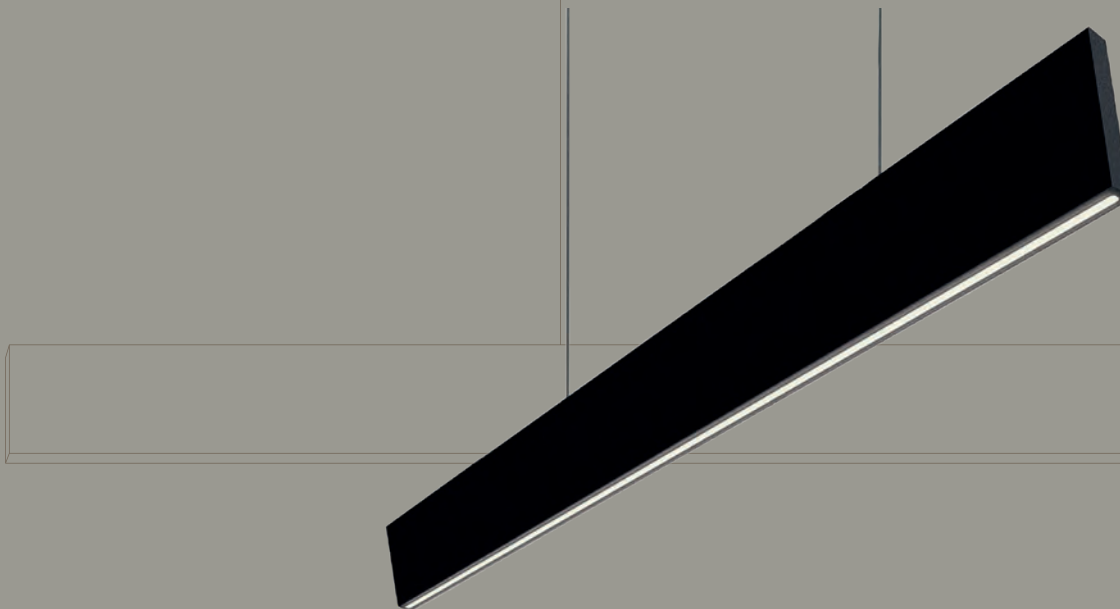

SUPREME LONG PENDANT

SUPREME LONG PENDANT | 120

SUPREME LONG PENDANT | DOWN

SUPREME LONG PENDANT | UP & DOWN.

2-500-15-2 SUPREME LONG PENDANT 150 | DOWN

230V/ 45W / 1836lm. 2700K. 90Ra. Dimmbar.
IP20. L:146,6cm. B:0.8cm. H:8cm. Aluminium.

2-500-20-2 SUPREME LONG PENDANT 150 | UP & DOWN

230V/ 45W (11.5W up - 33.5W down)/ 2010lm.
2700K. 90Ra. Dimmbar. IP20.
L:146,6cm. B:0.8cm. H:8cm. Aluminium.

2-530-15-2 SUPREME LONG PENDANT 120 | DOWN

230V/ 35W / 1527lm. 2700K. Dimmbar. IP20.
L:116,5cm. B:0.8cm. H:8cm. Aluminium.