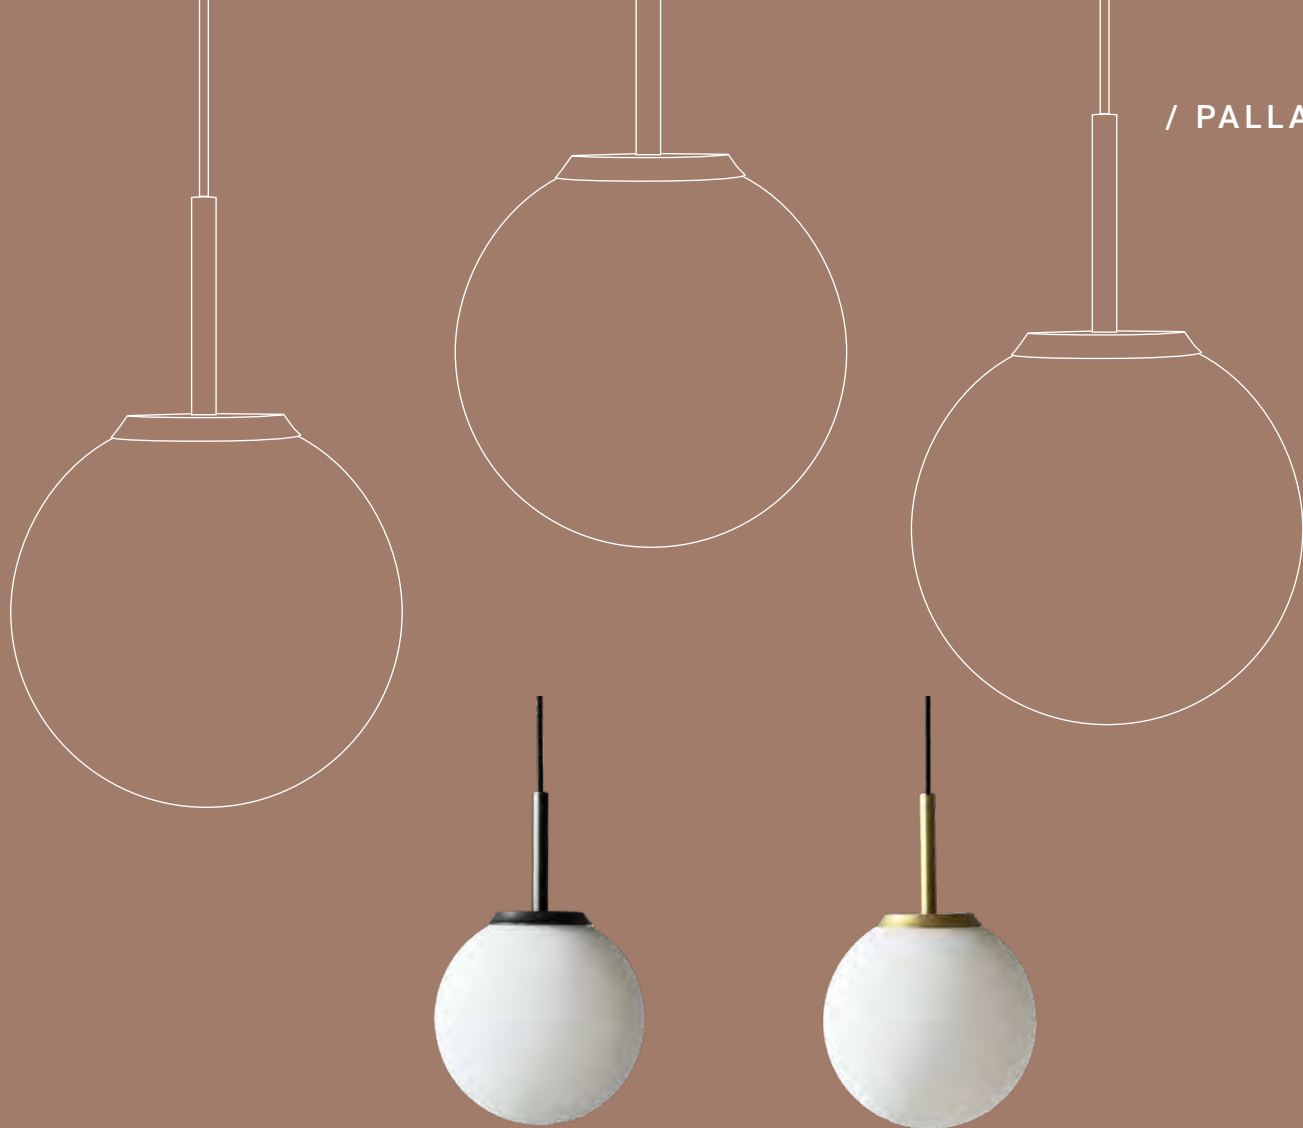

/ PALLA

PALLA

2-283-01-4

Palla P135 DTW LED | messing

2-283-01-9

Palla P135 DTW LED | titan

230V. 9,7 W. 828lm. 1800-3000K.

50.000h. IP20. CRI 90. Dimmbar.

3m Textilkabel. Ø: 13.5cm. H: 14.5cm.