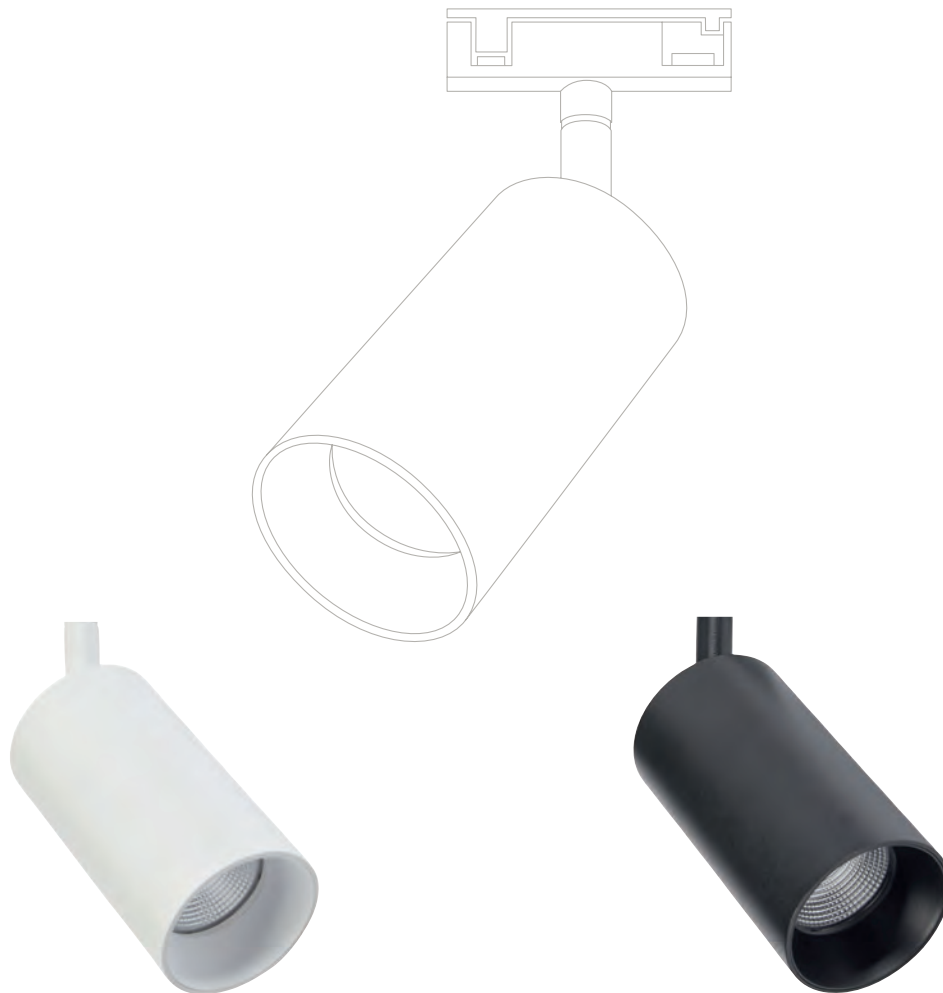

/ TUBE

TUBE SPOT

2-311-01-1

Tube Spot weiß

2-311-01-2

Tube Spot schwarz

230V. GU10. Max.25W. IP20.
L:13.5cm. Ø:6cm. Aluminium.
Ohne Leuchtmittel

EXTENSION FRONT

2-311-02-2

Bell Spot schwarz

230V. GU10. Max.25W. IP20.

H: 13.6 cm. Ø:6.9 cm. Aluminium.

Ohne Leuchtmittel.

/ TUBE PRO

TUBE PRO

2-312-01-1 Tube Pro Spot weiß Zwei Ronden und ein Wabenraster zur Lichtentblendung beiliegend
230V. GU10. Max.25W. IP20.
L:13.5cm. Ø:6cm. Aluminium.

Zwei Ronden und ein Wabenraster zur Lichtentblendung beiliegend

TUBE PRO

2-312-01-9 Tube Pro Spot titan
230V. GU10. Max.25W. IP20.
L:13.5cm. Ø:6cm. Aluminium.

Zwei Ronden und ein Wabenraster zur Lichtentblendung beiliegend

TUBE LED

- 2-313-01-1** **Tube LED Spot weiß**
- 2-313-01-2** **Tube LED Spot schwarz**
 230V / 11,8W / 1144lm. 3000K.
 Dimmbar. 50.000h. IP20.
 Abstrahlwinkel 36°.
 L: 15cm. Ø:6cm. Aluminium.

TUBE LED

- 2-313-02-1** **Tube LED Spot weiß**
- 2-313-02-2** **Tube LED Spot schwarz**
 230V / 11,8W / 1144lm. 2700K.
 Dimmbar. 50.000h. IP20.
 Abstrahlwinkel 36°.
 L: 15cm. Ø:6cm. Aluminium.