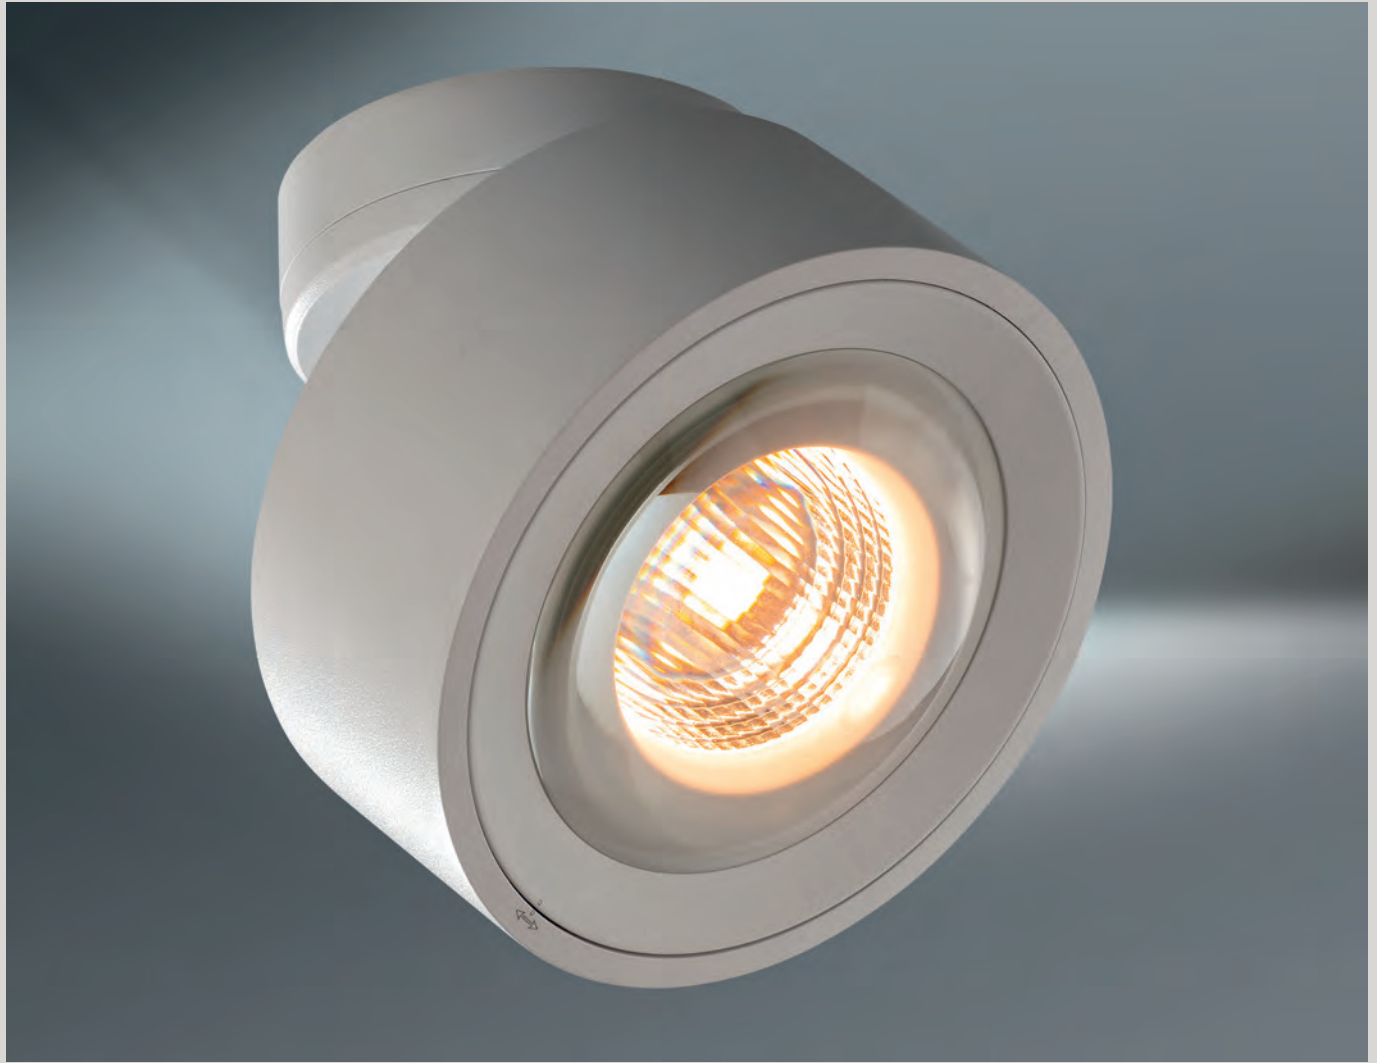

Ø:6cm. H:10cm.

A BLOC TWO

2-630-02-1 A Bloc Two Kit | weiß

2-630-02-2 A Bloc Two Kit | schwarz

Gehäuse L:33,5cm. B:5cm. H:4cm.

2 Spots LED á 230V / 8,9W / 785lm.

2700K. Dimmbar. BA33°. 50.000h. IP20.

Ø:6cm. H:10cm.