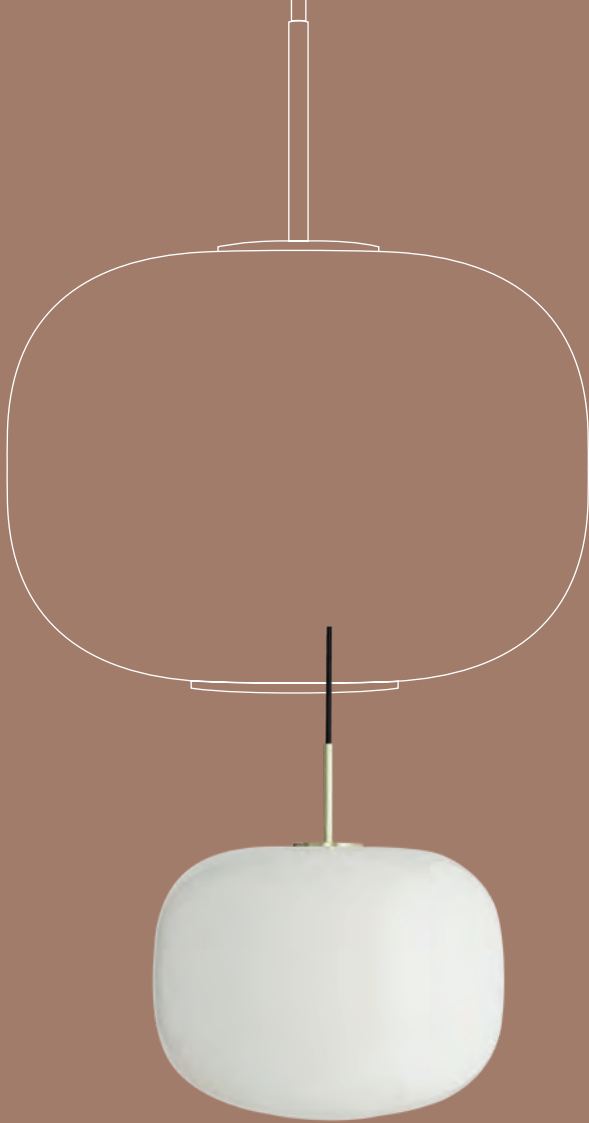

/ CUSCINO PENDANT

CUSCINO PENDANT LARGE