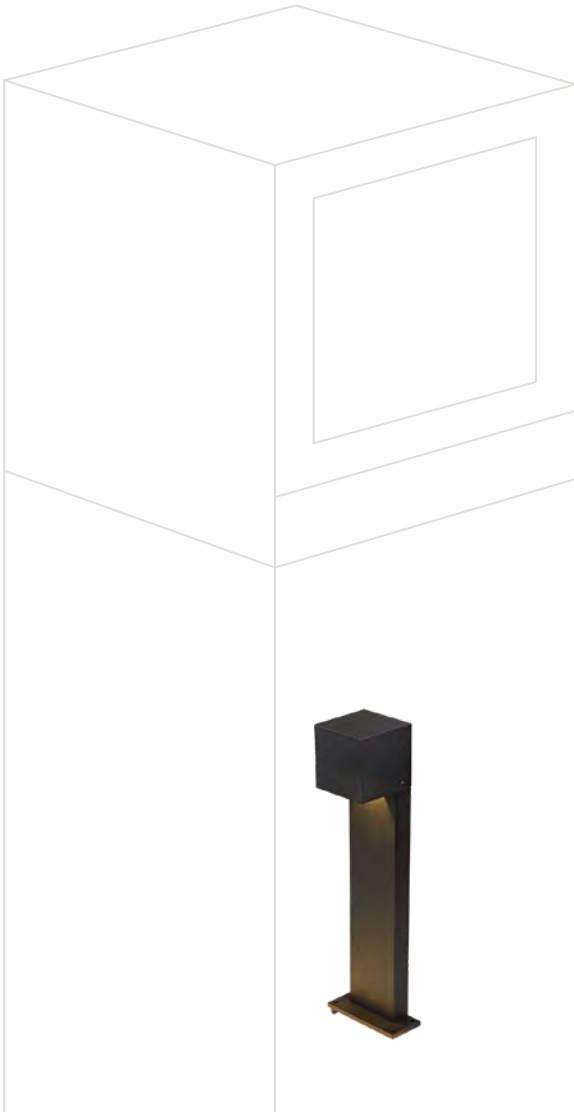

/ AUSSENLEUCHTEN

/ SLIM FLEX

OUTDOOR / SLIM FLEX

2-237-35-2

Slim Flex W230 schwarz

230V / 2x 5W / 2x 400lm. 3000K.

35.000h. Dimmbar.IP65.

H:23cm. B:4,4cm. T:9cm.