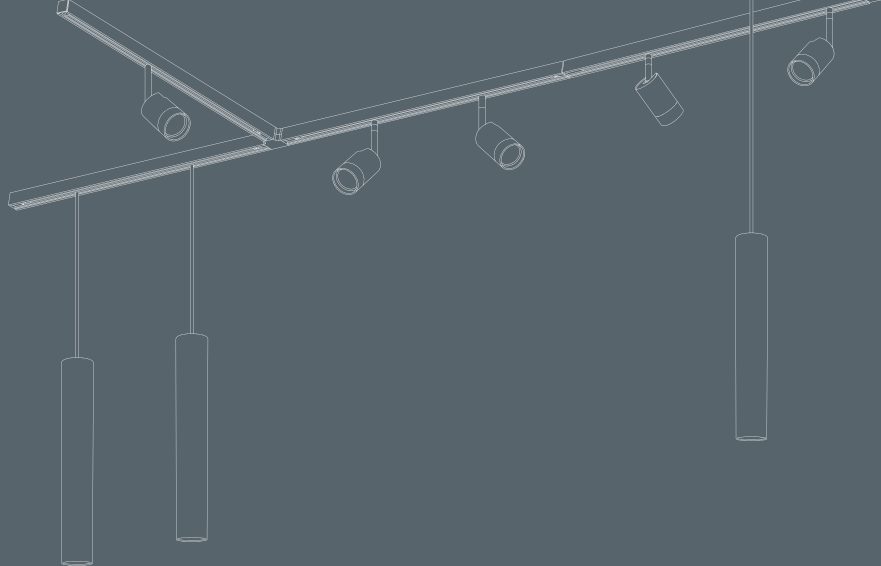

/ DESIGNLINE

1-1-311-01-1 Tube Kit 1m + 3 Tube Spots weiß

1-1-311-01-2 Tube Kit 1m + 3 Tube Spots schwarz

Komplettes Schienensystem mit 1 Meter Schiene,
1 Einspeisung, 3 Tube Spots (GU10). Max 3 x 7.5W.
Ohne Leuchtmittel.