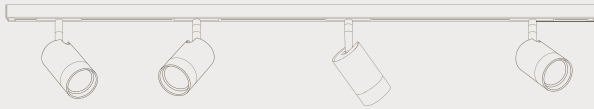

1-1-311-01-1 Tube Kit 1m + 3 Tube Spots weiß

1-1-311-01-2 Tube Kit 1m + 3 Tube Spots schwarz

Komplettes Schienensystem mit 1 Meter Schiene,
1 Einspeisung, 3 Tube Spots (GU10). Max 3 x 7.5W.
Ohne Leuchtmittel.

1-1-311-02-1 Bell Kit 1m + 3 Bell Spots weiß

1-1-311-02-2 Bell Kit 1m + 3 Bell Spots schwarz

Komplettes Schienensystem mit 1 Meter Schiene,
1 Einspeisung, 3 Bell Spots (GU10). Max 3 x 7.5W.
Ohne Leuchtmittel.

1-2-311-01-1 Tube Kit 2m + 3 Tube Spots weiß

1-2-311-01-2 Tube Kit 2m + 3 Tube Spots schwarz

Komplettes Schienensystem mit 2 Meter Schiene,
1 Einspeisung, 3 Tube Spots (GU10). Max 3 x 7.5W.
Ohne Leuchtmittel.

1-2-311-02-1 Bell Kit 2m + 3 Bell Spots weiß

1-2-311-02-2 Bell Kit 2m + 3 Bell Spots schwarz

Komplettes Schienensystem mit 2 Meter Schiene,
1 Einspeisung, 3 Bell Spots (GU10). Max 3 x 7.5W.
Ohne Leuchtmittel.

1-3-311-01-1 Tube Kit 2m + 4 Tube Spots weiß

1-3-311-01-2 Tube Kit 2m + 4 Tube Spots schwarz

Komplettes Schienensystem mit 2 Meter Schiene,
1 Einspeisung, 4 Tube Spots (GU10). Max 4 x 7.5W.
Ohne Leuchtmittel.

1-3-311-02-1 Bell Kit 2m + 4 Bell Spots weiß

1-3-311-02-2 Bell Kit 2m + 4 Bell Spots schwarz

Komplettes Schienensystem mit 2 Meter Schiene,
1 Einspeisung, 4 Bell Spots (GU10). Max 4 x 7.5W.
Ohne Leuchtmittel.