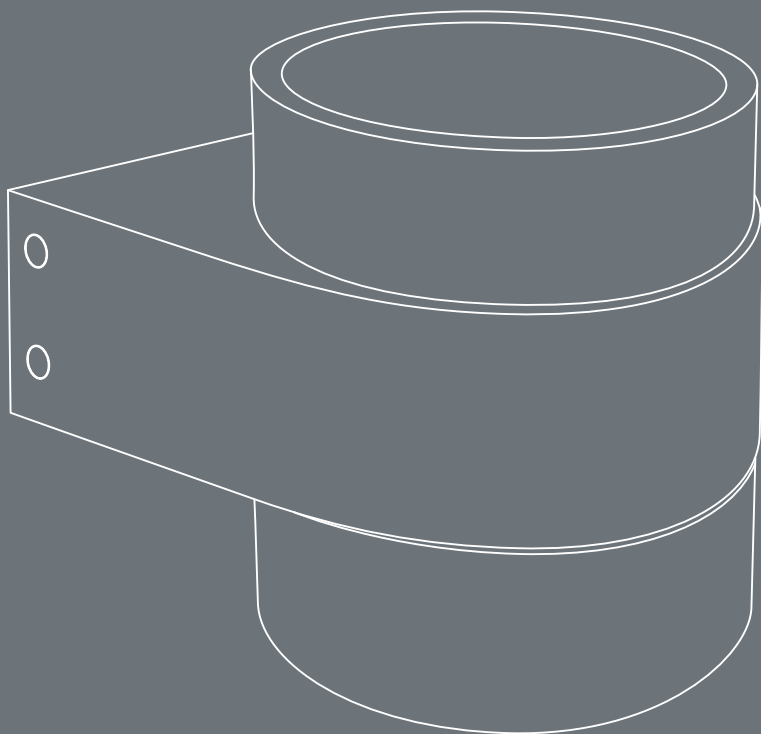

OUTDOOR / DOLIO

2-237-15-02 DOLIO W90 schwarz
230V / 2x 4,5W / 2x 360lm. 3000K.
IP65. Dimmbar. 35.000h. Loopable.
H:10.5cm. B:9cm. L:13cm.