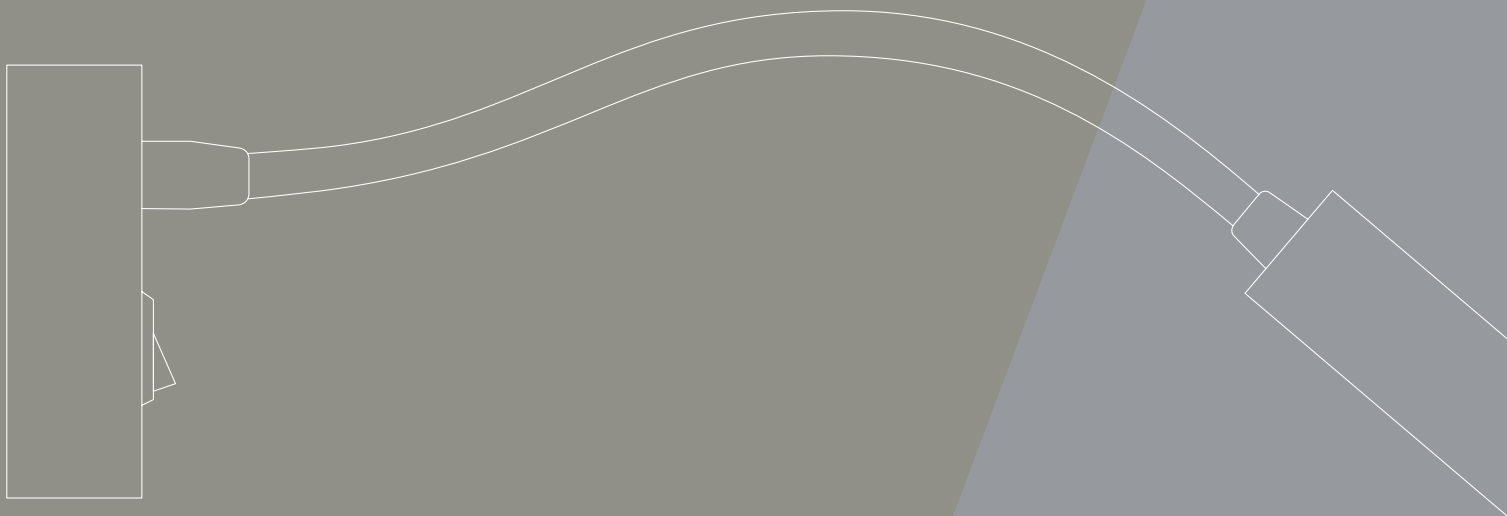

Direktes Licht: 2,6W / 276lm. 2700K.

Dimmbar touch Schalter. 35.000h. IP20. Ø:12cm. D:8cm.

FLEX WALL

2-400-02-1

Flex Wall LED | weiß

2-400-02-2

Flex Wall LED | schwarz

230V / 3,14W / 200lm. 2700K.