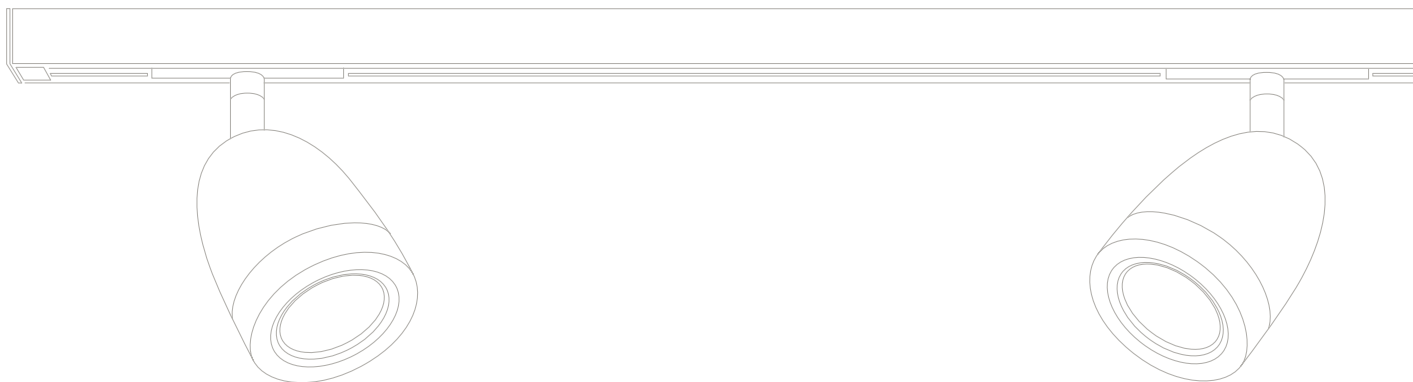

BELL SPOT

2-311-02-1

Bell Spot weiß

2-311-02-2

Bell Spot schwarz

230V. GU10. Max.25W. IP20.

H: 13.6 cm. Ø:6.9 cm. Aluminium.

Ohne Leuchtmittel.