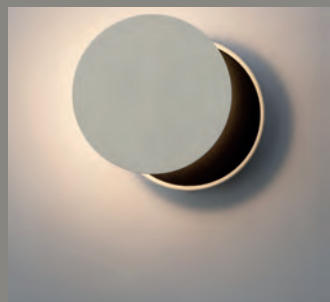

/ WAND-UND DECKENLEUCHTEN

DOT W120

2-216-01-1 DOT W120 LED | weiß - schwarz

2-216-01-1-1 DOT W120 LED | weiß - weiß

2-216-01-2 DOT W120 LED | schwarz

230V. Indirektes Licht: 6,5W / 550lm.

Direktes Licht: 2,6W / 276lm. 2700K.

Dimmbar touch Schalter. 35.000h. IP20. Ø:12cm. D:8cm.