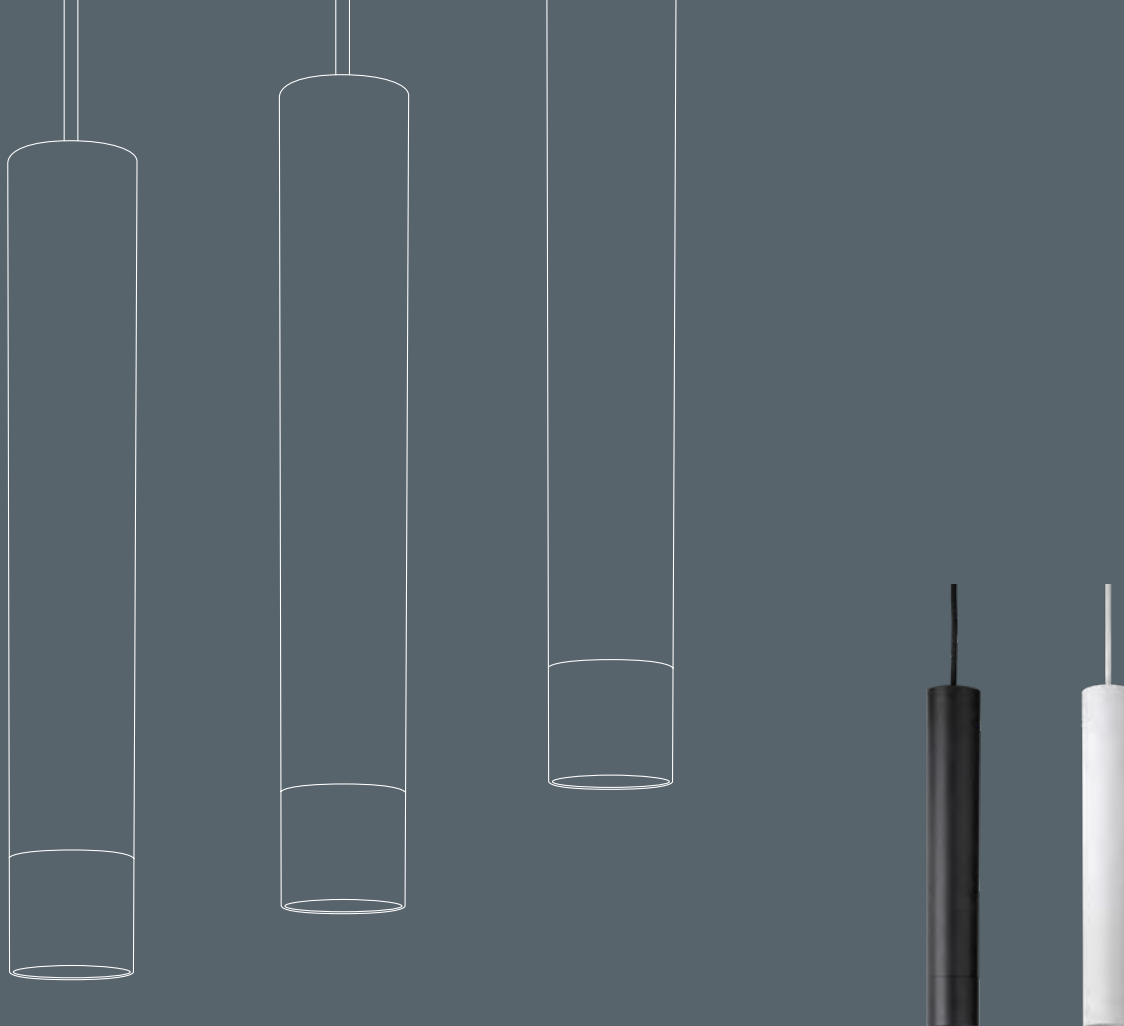

/ TUBE

TUBE PENDANT ● ●

2-311-03-1

TUBE PENDANT weiß

2-311-03-2

TUBE PENDANT schwarz

230V. GU10. 3m Textilkabel.

Metall. Ohne Leuchtmittel. Max 25W.

Ø:5.5cm. H:40cm.