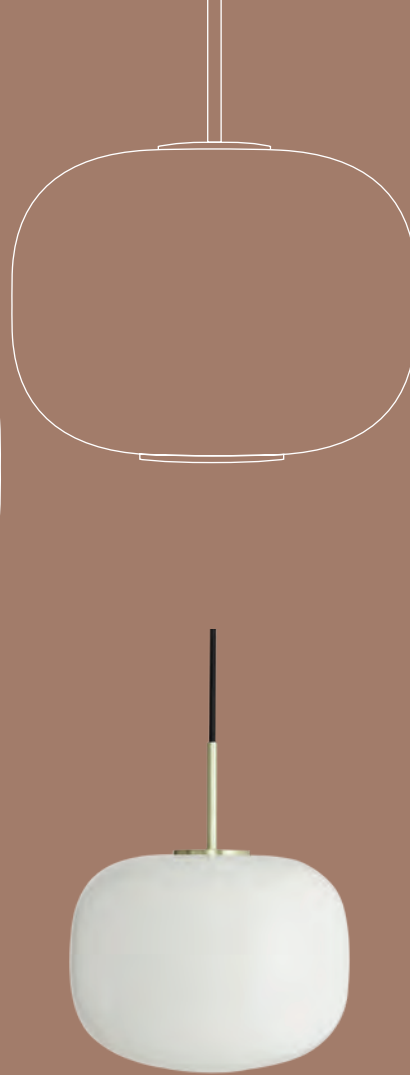

CUSCINO PENDANT MEDIUM