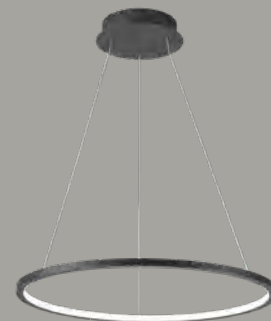

Ø: 26cm. Ohne Leuchtmittel.

2-280-01-4

**CUSCINO SMALL
PENDANT G9**

Socket G9. Max. 28W

3m Textilkabel.

Ø: 15cm. Ohne Leuchtmittel.

/ PENDELLEUCHTEN

Gloria

/ GLORIA

GLORIA

GLORIA

GLORIA

H: 5 cm Ø: 40 cm

H: 4 cm Ø: 60 cm

H: 1.5 cm Ø: 80 cm

**2-286-01-02 Gloria Pendant Ø40 down
LED 3000K | schwarz**
Dimmbar. 3000K. 30.000h.
30W. 1400lm.
IP20. Aluminium
Ø: 40cm. H: 5cm.