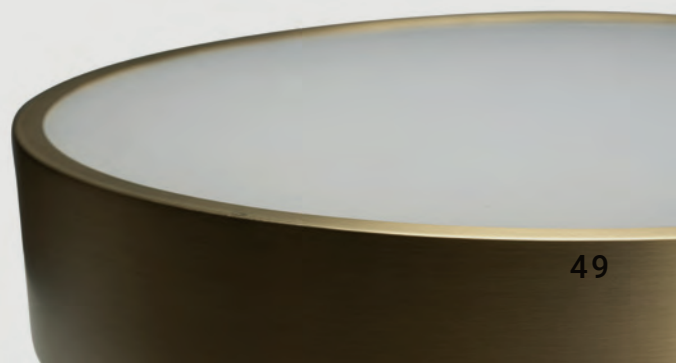

/ WAND-UND DECKENLEUCHTEN

*Defy darkness
/ Embrace light*

/ MOON

/ WAND-UND DECKENLEUCHTEN

MOON C160

2-512-05-1

MOON C160 LED | weiß

2-512-05-2