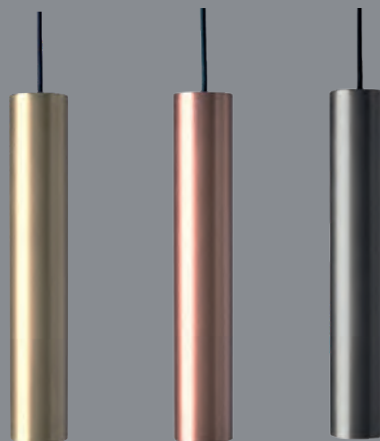

TUBE FLEX PENDANT

2-314-01-4

TUBE FLEX PENDANT messing

2-314-01-5

TUBE FLEX PENDANT rosegold

2-314-01-9

TUBE FLEX PENDANT titan

230V. GU10. 3m Textilkabel.

Metall | Ohne Leuchtmittel. Max 25W.

Ø:6cm. H:35cm.